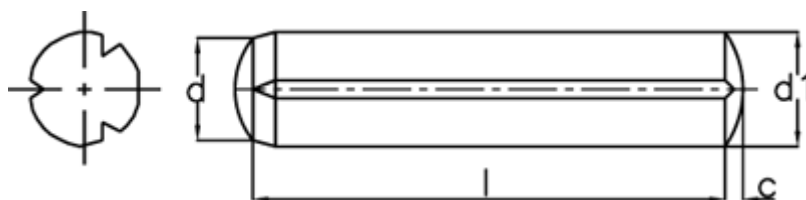

Varenummer: 08034135
Beskrivelse: KLEE Kærvstift S3 6x40
Stål

Mål

c = 0,9

d = 6.0

d1 = 6,3

Længde = 40